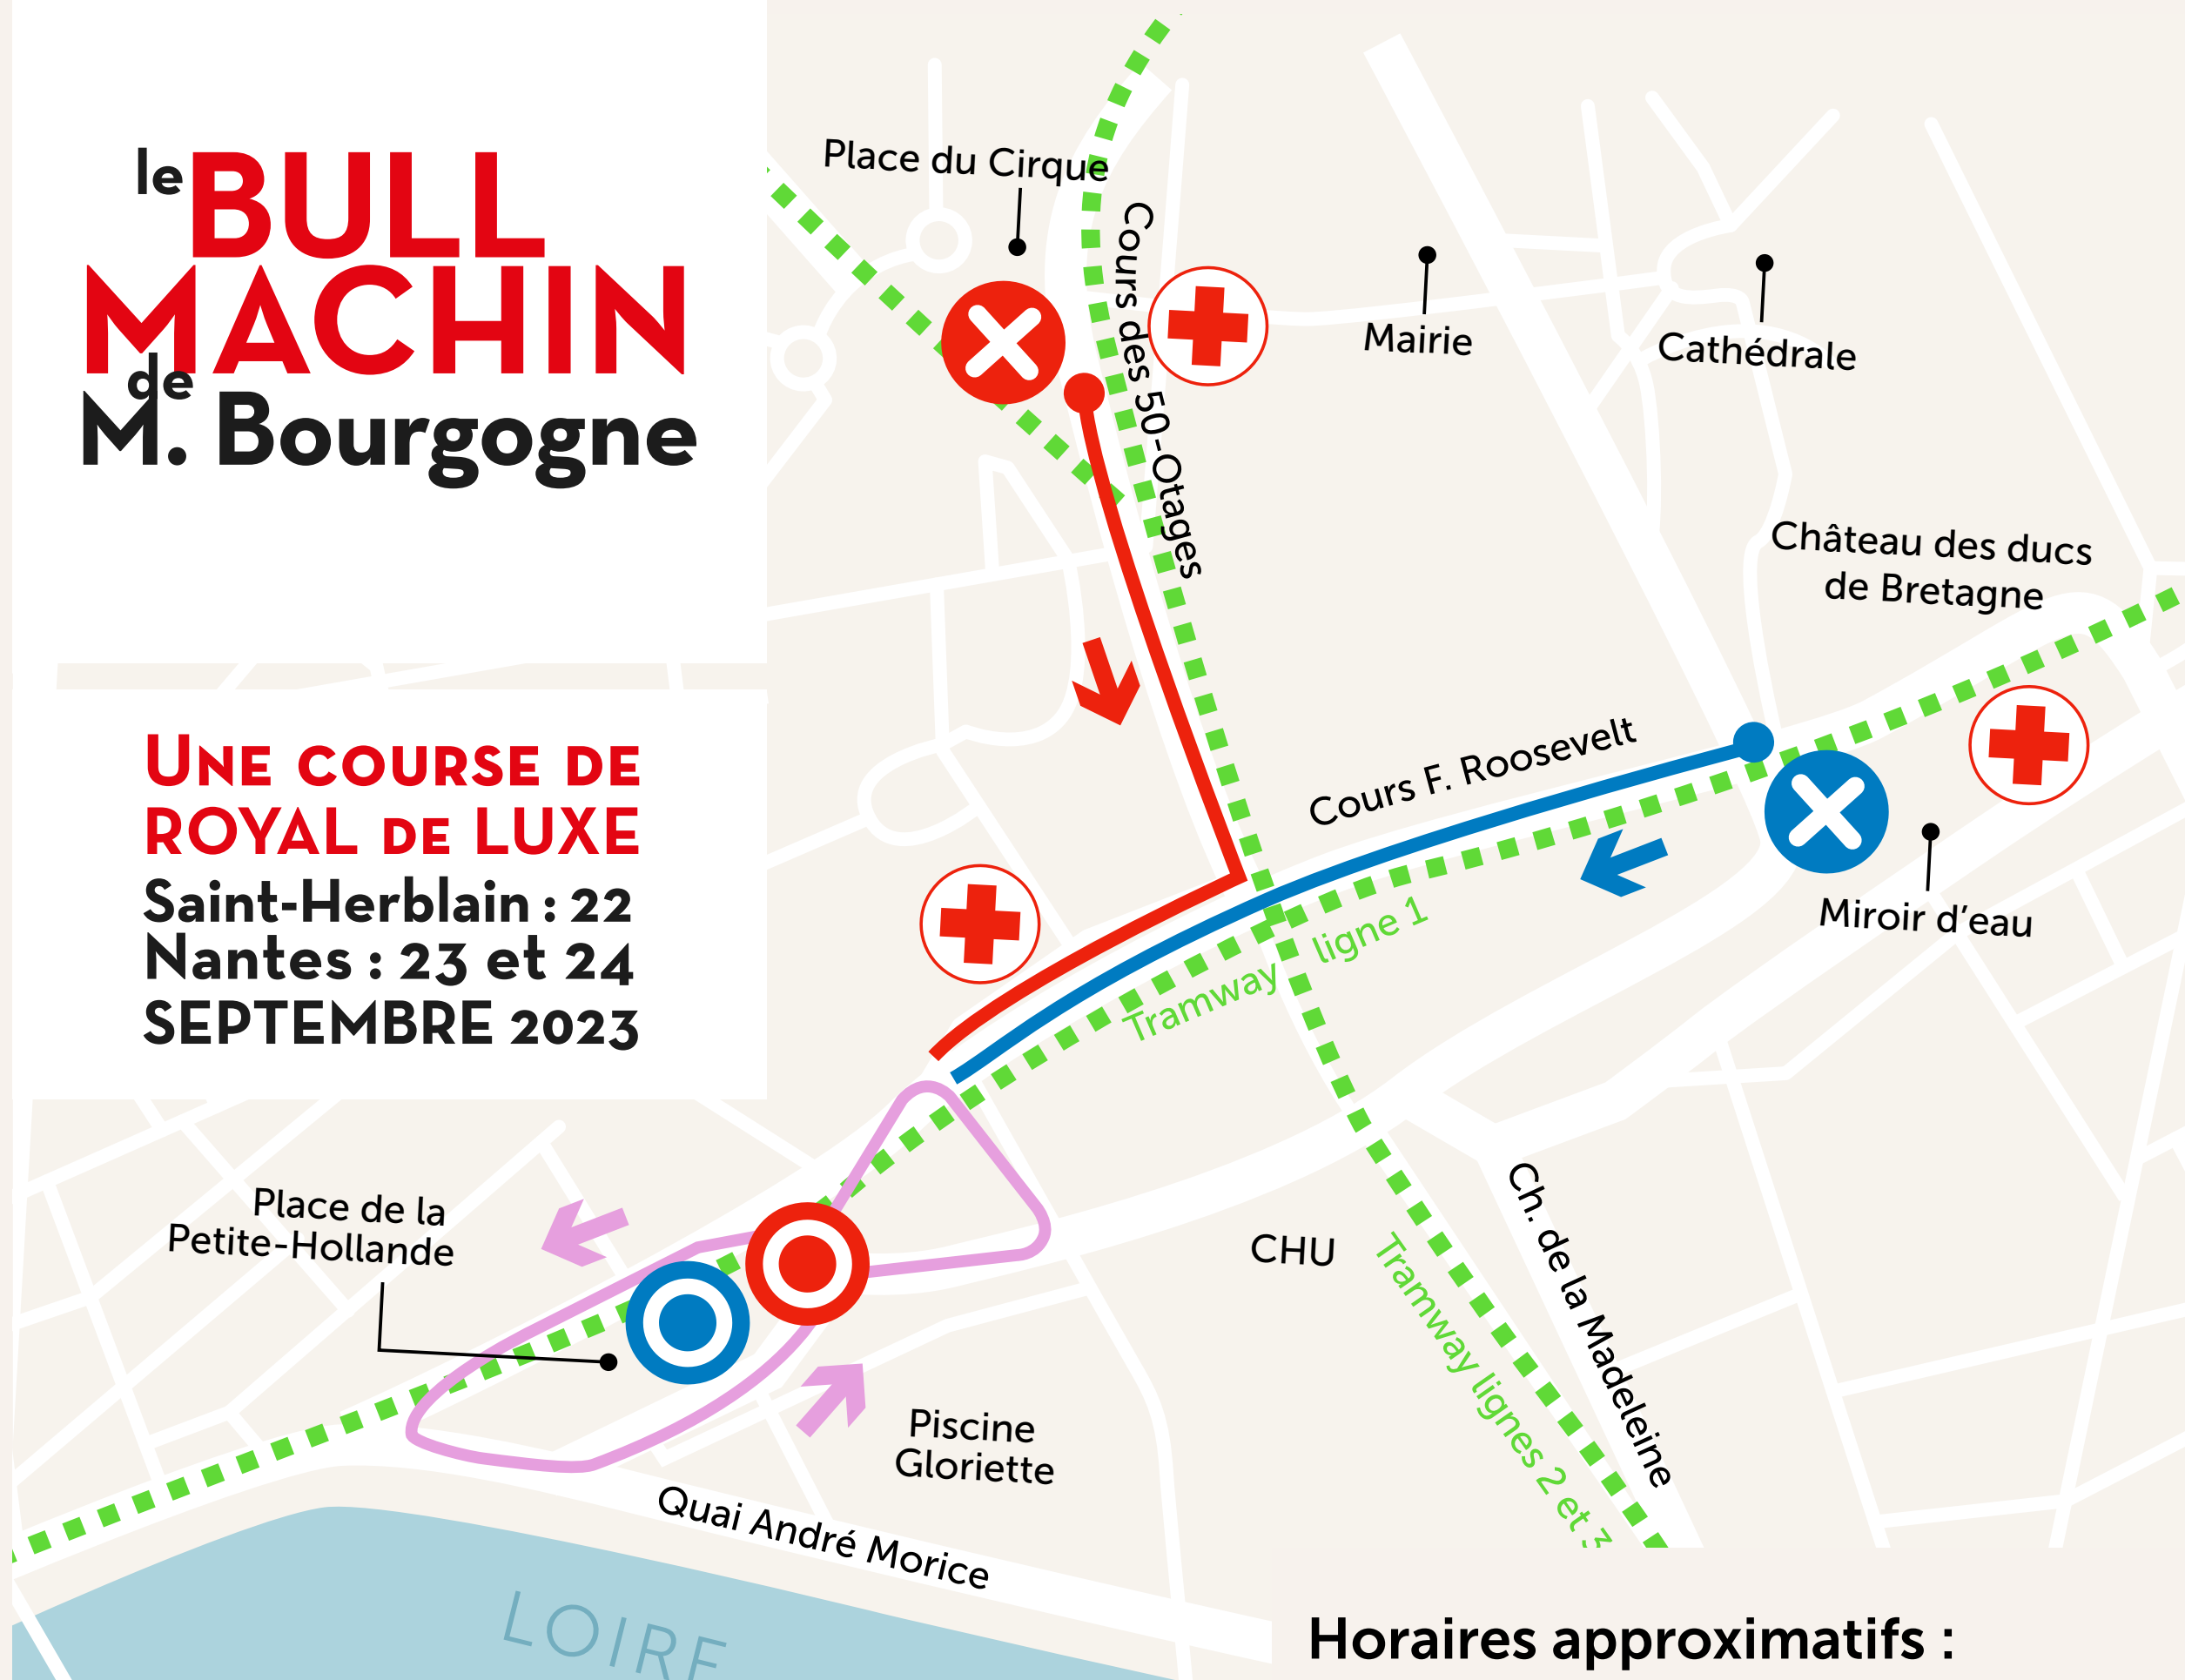

Samedi 23 septembre 2023
Nantes - MATIN

 Parcours Bull Machin  Parcours Xolo  Parcours commun  Postes de secours

le **BULL** **MACHIN** de M. Bourgogne

**UNE COURSE DE
ROYAL DE LUXE**
Saint-Herblain : 22
Nantes : 23 et 24
SEPTEMBRE 2023

Horaires approximatifs :

-   Réveil Xolo et Bull Machin : ≈ 15 h 30
-  Scène de la pesée : ≈ 18 h 15 / 18 h 30
-  Coucher Bull Machin : ≈ 19 h 30
-  Coucher Xolo : ≈ 19 h 45

Samedi 23 septembre 2023
Nantes - APRÈS-MIDI

 Parcours Bull Machin  Parcours Xolo  Postes de secours

le **BULL MACHIN** de M. Bourgogne

UNE COURSE DE ROYAL DE LUXE
Saint-Herblain : 22
Nantes : 23 et 24
SEPTEMBRE 2023

Dimanche 24 septembre

Nantes - MATIN

le **BULL** **MACHIN** de M. Bourgogne

**UNE COURSE DE
ROYAL DE LUXE**
Saint-Herblain : 22
Nantes : 23 et 24
SEPTEMBRE 2023

Dimanche 24 septembre
Nantes - APRÈS-MIDI
PLACE DE LA PETITE-HOLLANDE

Horaires approximatifs :