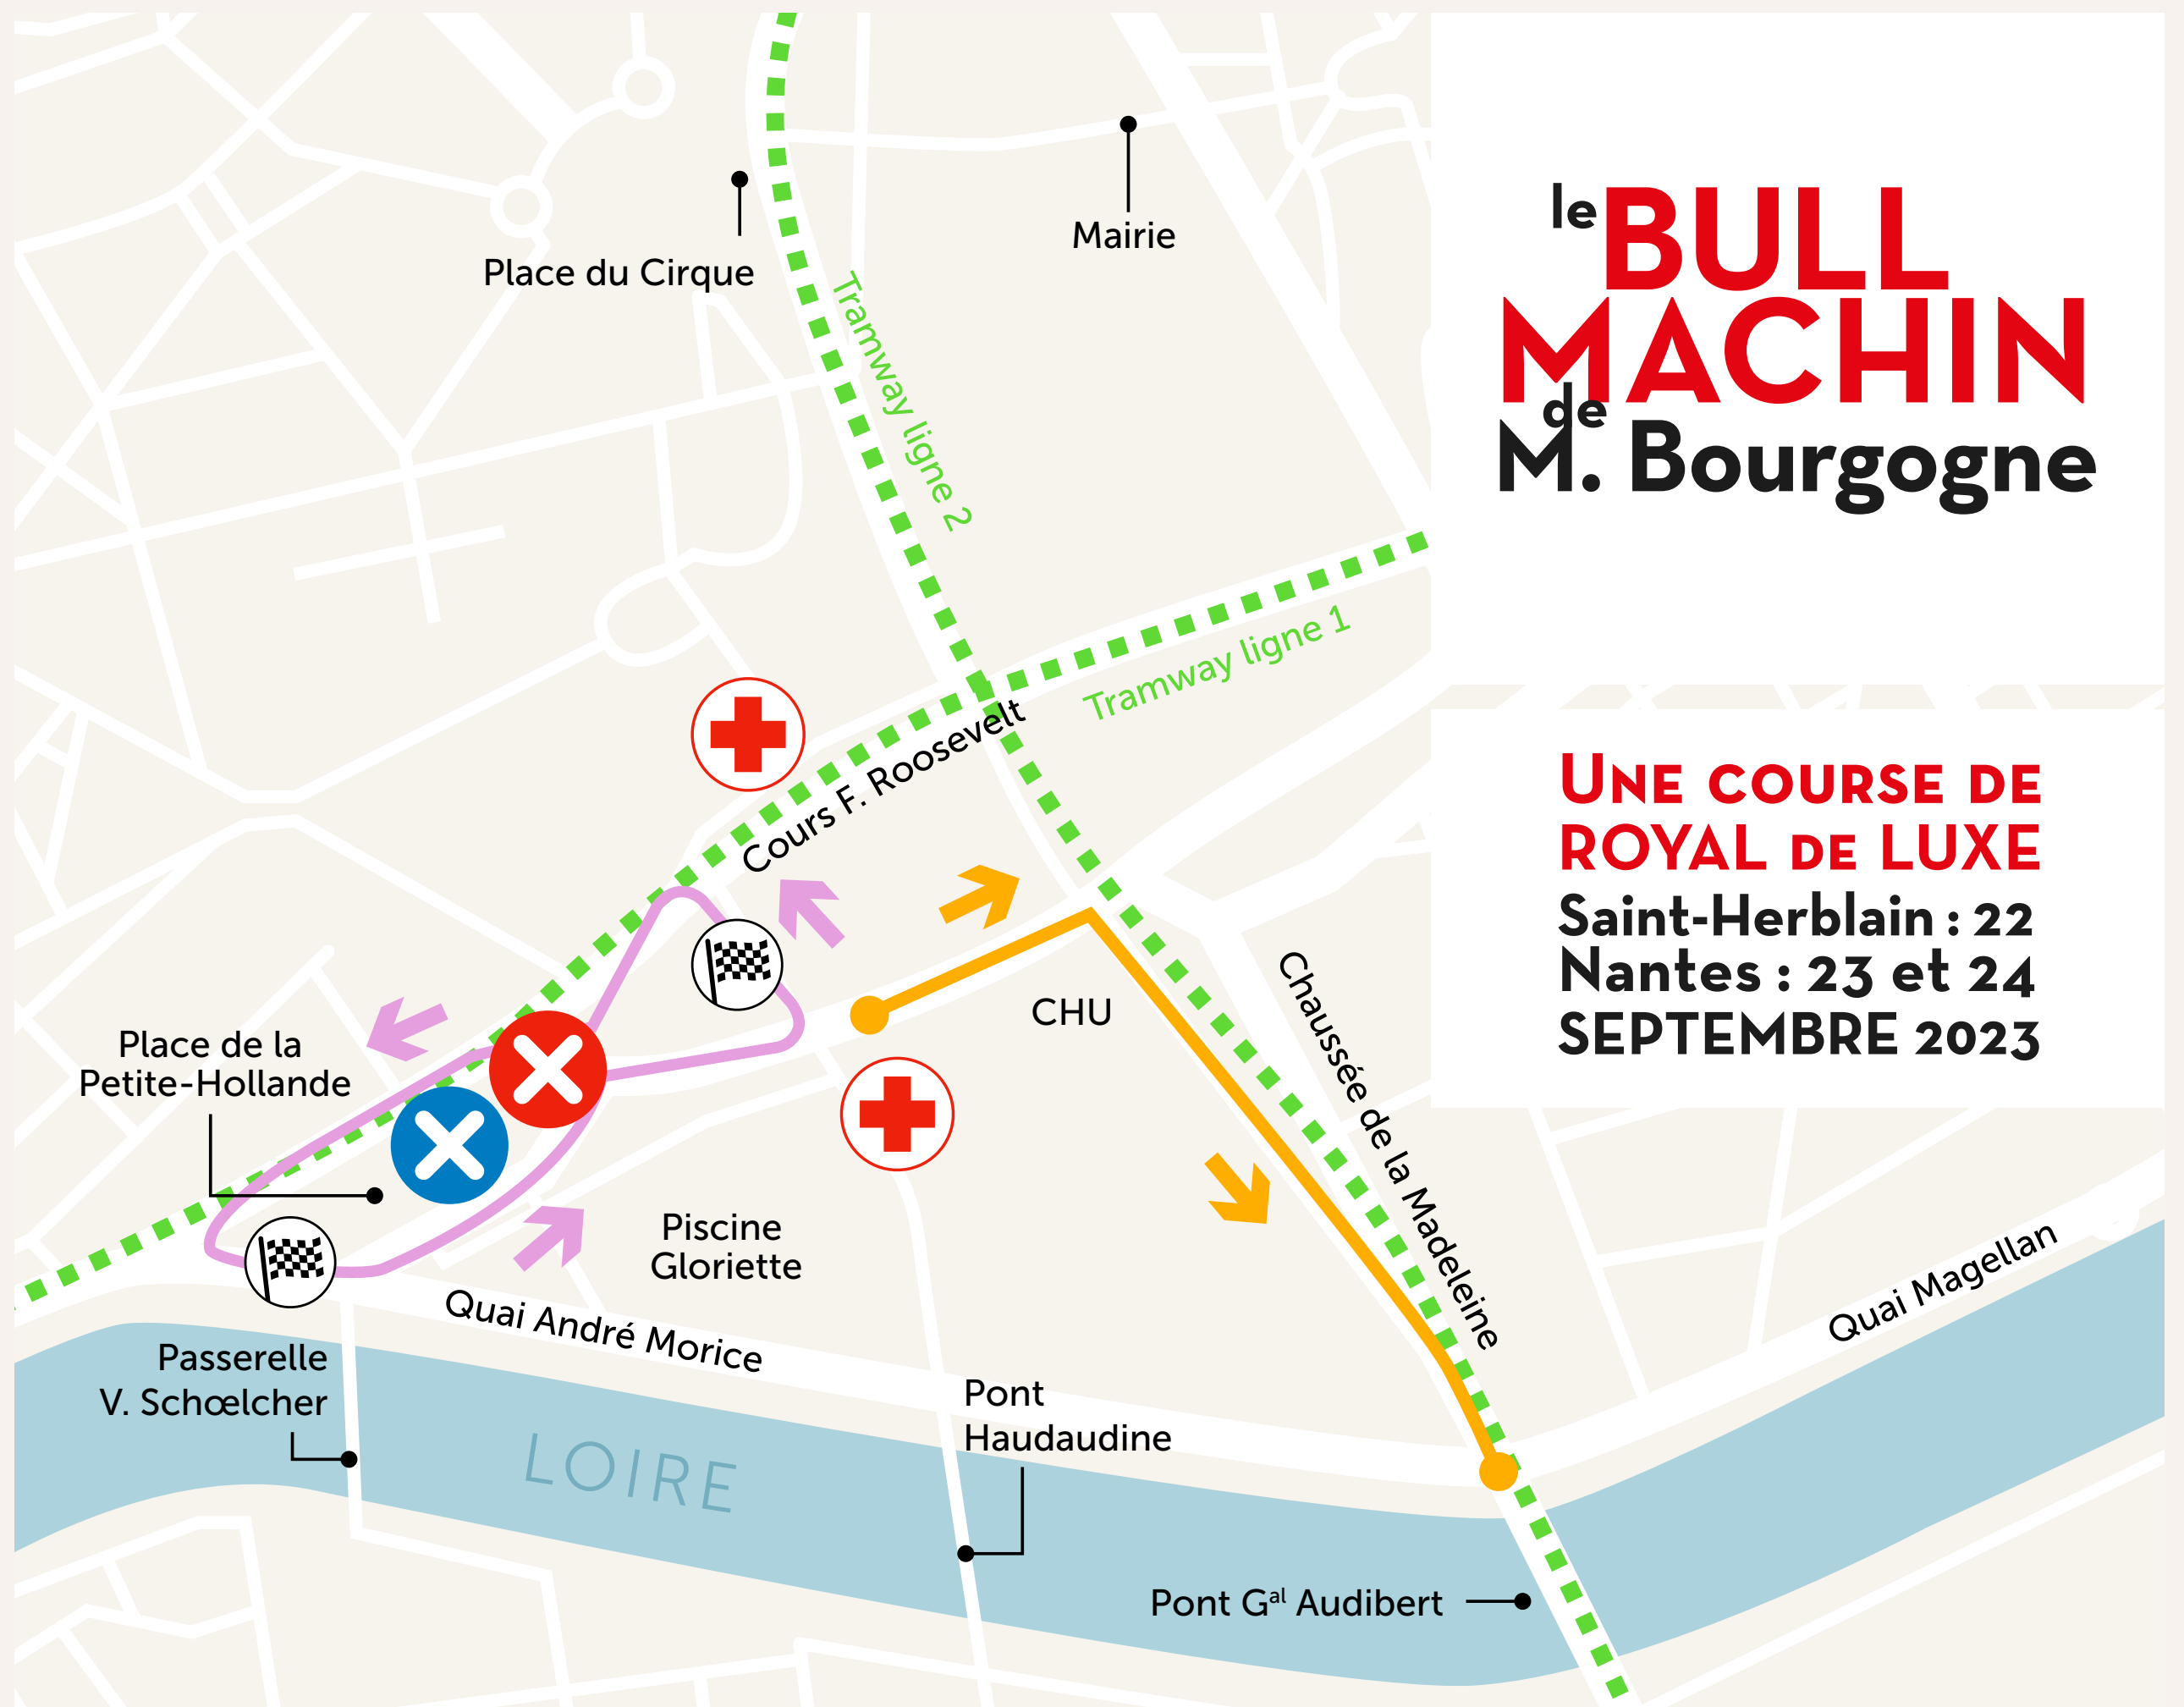

le **BULL MACHIN** de M. Bourgogne

UNE COURSE DE ROYAL DE LUXE
 Saint-Herblain : 22
 Nantes : 23 et 24
SEPTEMBRE 2023

Vendredi 22 septembre 2023
 St-Herblain / Nantes - MATIN

 Parcours Bull Machin

 Parcours Xolo

Samedi 23 septembre 2023
Nantes - MATIN

 Parcours Bull Machin  Parcours Xolo  Parcours commun  Postes de secours

le **BULL** **MACHIN** de M. Bourgogne

**UNE COURSE DE
ROYAL DE LUXE**
Saint-Herblain : 22
Nantes : 23 et 24
SEPTEMBRE 2023

 Parcours Bull Machin  Parcours Xolo  Postes de secours

le **BULL MACHIN** de M. Bourgogne

UNE COURSE DE ROYAL DE LUXE
Saint-Herblain : 22
Nantes : 23 et 24
SEPTEMBRE 2023

Dimanche 24 septembre

Nantes - MATIN

le **BULL** **MACHIN** de M. Bourgogne

**UNE COURSE DE
ROYAL DE LUXE**
Saint-Herblain : 22
Nantes : 23 et 24
SEPTEMBRE 2023

Dimanche 24 septembre
Nantes - APRÈS-MIDI
PLACE DE LA PETITE-HOLLANDE

Horaires approximatifs :