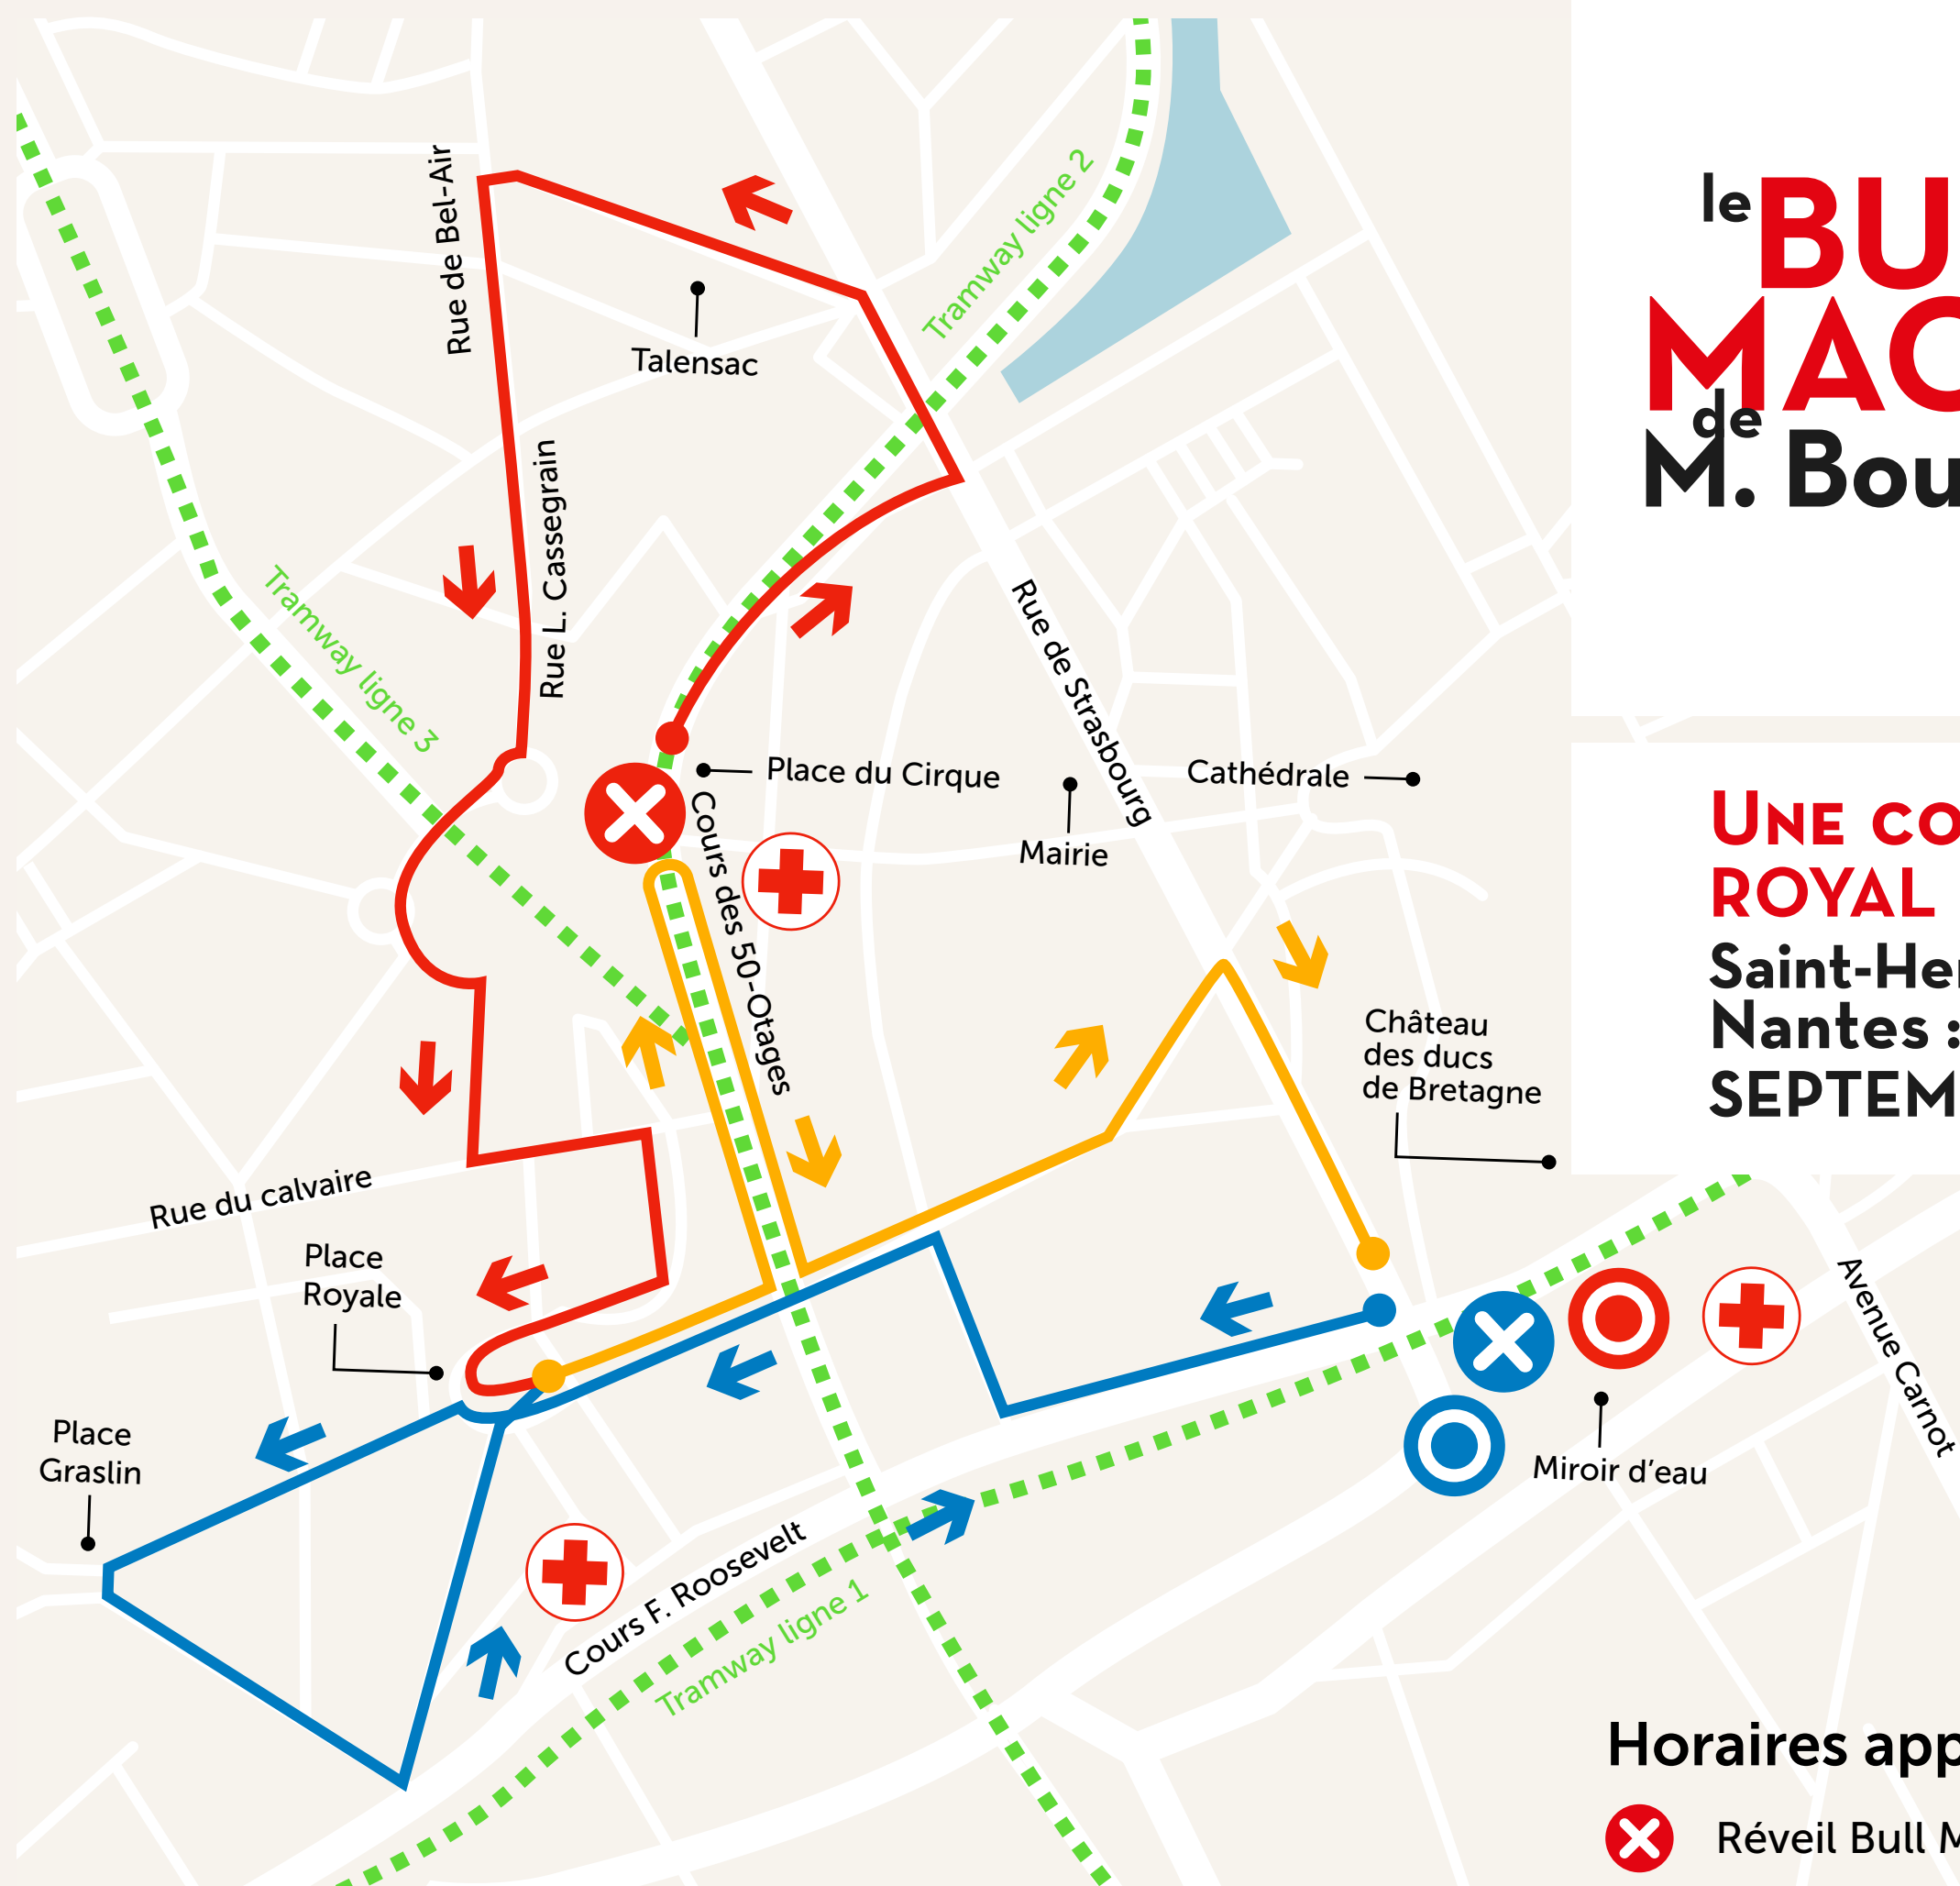

le **BULL** **MACHIN** de M. Bourgogne

**UNE COURSE DE
ROYAL DE LUXE**
Saint-Herblain : 22
Nantes : 23 et 24
SEPTEMBRE 2023

Horaires approximatifs :

- Réveil Bull Machin : $\approx$ 10 h 00
- Réveil Xolo : $\approx$ 10 h 30
- Sieste Xolo et Bull Machin : $\approx$ 13 h 00

Samedi 23 septembre 2023
Nantes - MATIN

Parcours Bull Machin   Parcours Xolo   Parcours commun   Postes de secours