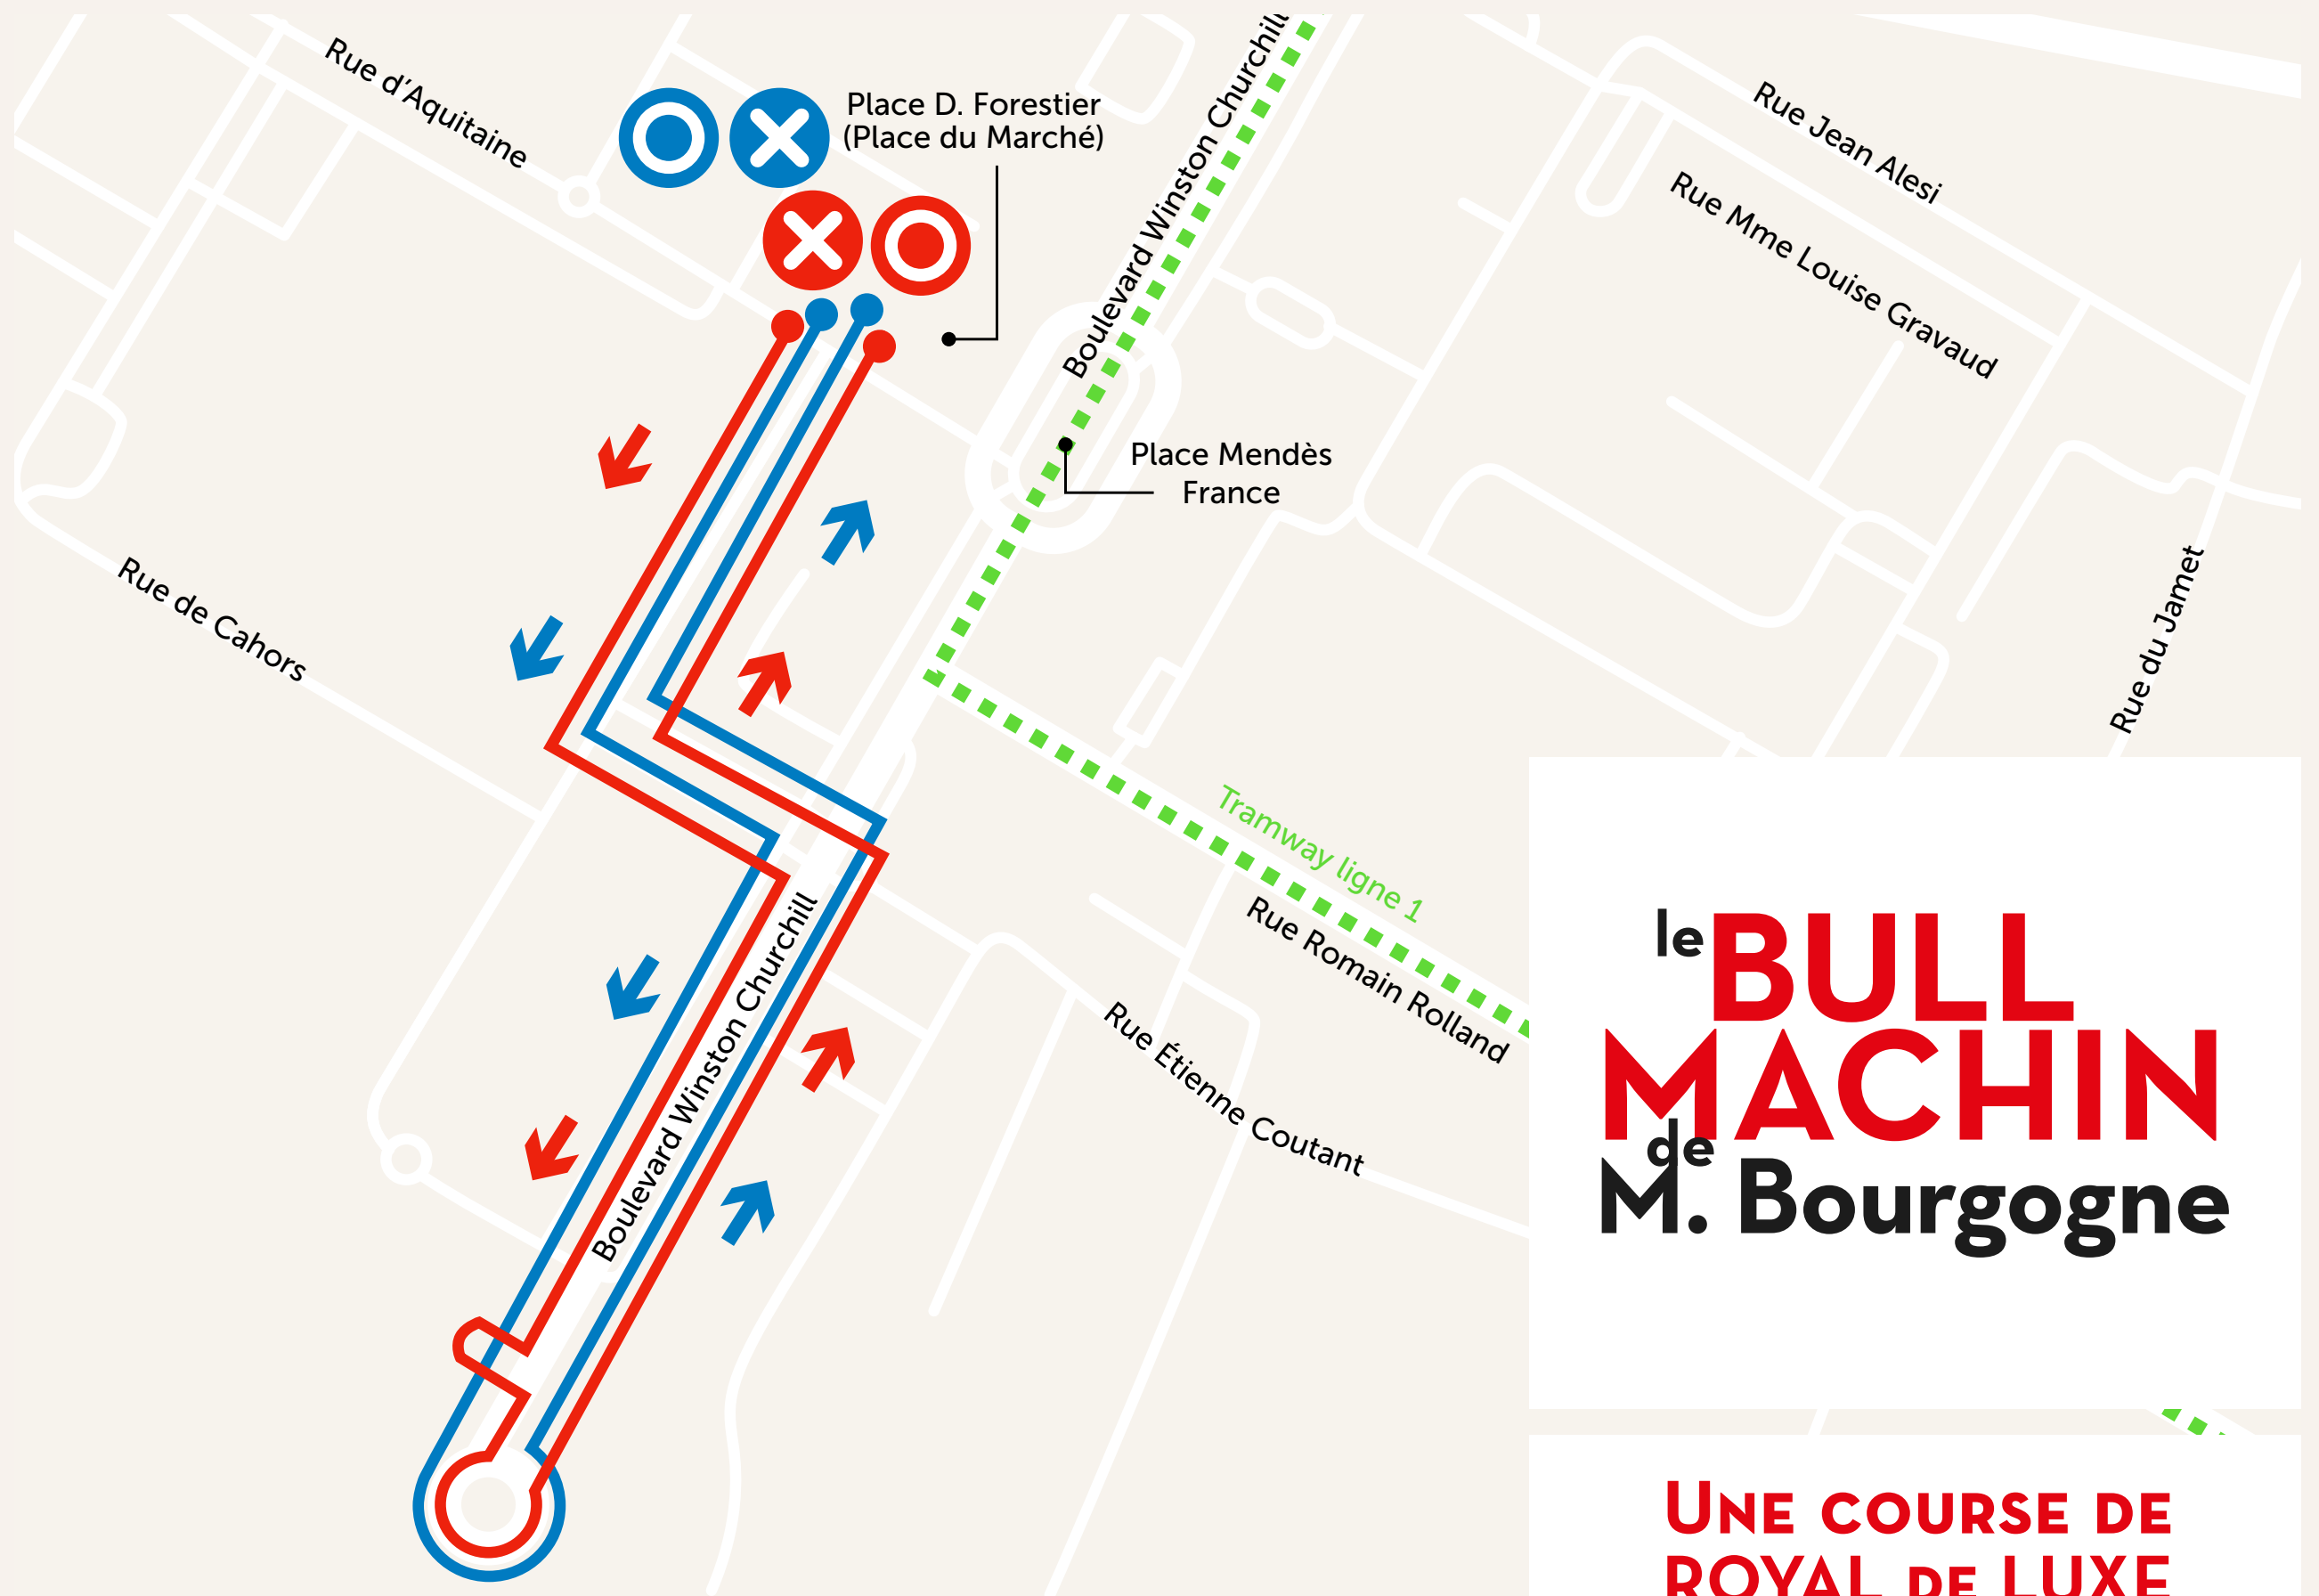

le **BULL MACHIN** de M. Bourgogne

**UNE COURSE DE
ROYAL DE LUXE**
Saint-Herblain : 22
Nantes : 23 et 24
SEPTEMBRE 2023

Vendredi 22 septembre 2023
St-Herblain / Nantes - APRÈS-MIDI

Parcours Bull Machin

Parcours Xolo

Horaires approximatifs :

Réveil Xolo
et Bull Machin : ≈ 15 h 00

Départ Xolo : ≈ 18 h 30 pour coucher
vers le Miroir d'eau : ≈ 19 h 15

Coucher Bull Machin : ≈ 18 h 30